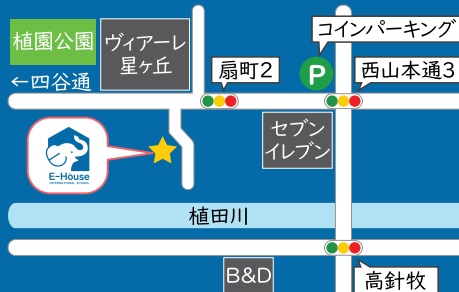

10:00~11:30
13:00~14:30

1月27日 日

10:00~11:30
13:00~14:30

- 対象 幼児~小学生
- 参加費 通常500円のところ、このチラシ持参で無料!!
- 場所 名東校(名東区山香町214)
- 服装 汚れても良い服装でお越しください(アート体験があります。)
- 定員 先着6名

※指先や上着が汚れる場合がございますので、ご理解お願いいたします。
※レッスンはお子様だけの参加となります。保護者の方はご見学ください。

10:00~11:00

参加費 無料 場所 名東校(名東区山香町214) 定員 4組

パパママと一緒に英語であそぼう!

さらに!

英会話

幼児クラス・小学生クラス

実際のレッスンを体験してから入校を決めたい

どんなスクールか知りたい