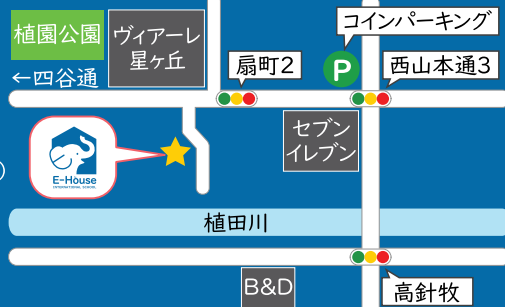

## こども英会話

幼児クラス 小学生クラス

12月8日 土

10:00~11:30  
13:00~14:30

12月9日 日

10:00~11:30  
13:00~14:30

12月15日 土

10:00~11:30  
13:00~14:30

12月16日 日

10:00~11:30  
13:00~14:30

対象 幼児~小学生  
参加費 通常500円のところ、このチラシ持参で無料!!  
場所 名東校(名東区山香町214)  
服装 汚れても良い服装でお越しください(アート体験があります。)  
定員 先着8名

※指先や上着が汚れる場合がございますので、ご理解お願いいたします。  
※レッスンはお子様だけの参加となります。保護者の方はご見学ください。

**Merry Christmas!**  
プリスクール  
1.5~3歳  
親子で体験説明会  
2019年4月開校

12月11日 火

10:00~11:00

英語で読み聞かせ

今回は、クリスマスの絵本を英語で読み聞かせをします。  
是非、お越しください!

12月12日 水

10:00~11:00

参加費 無料  
場所 名東校(名東区山香町214)